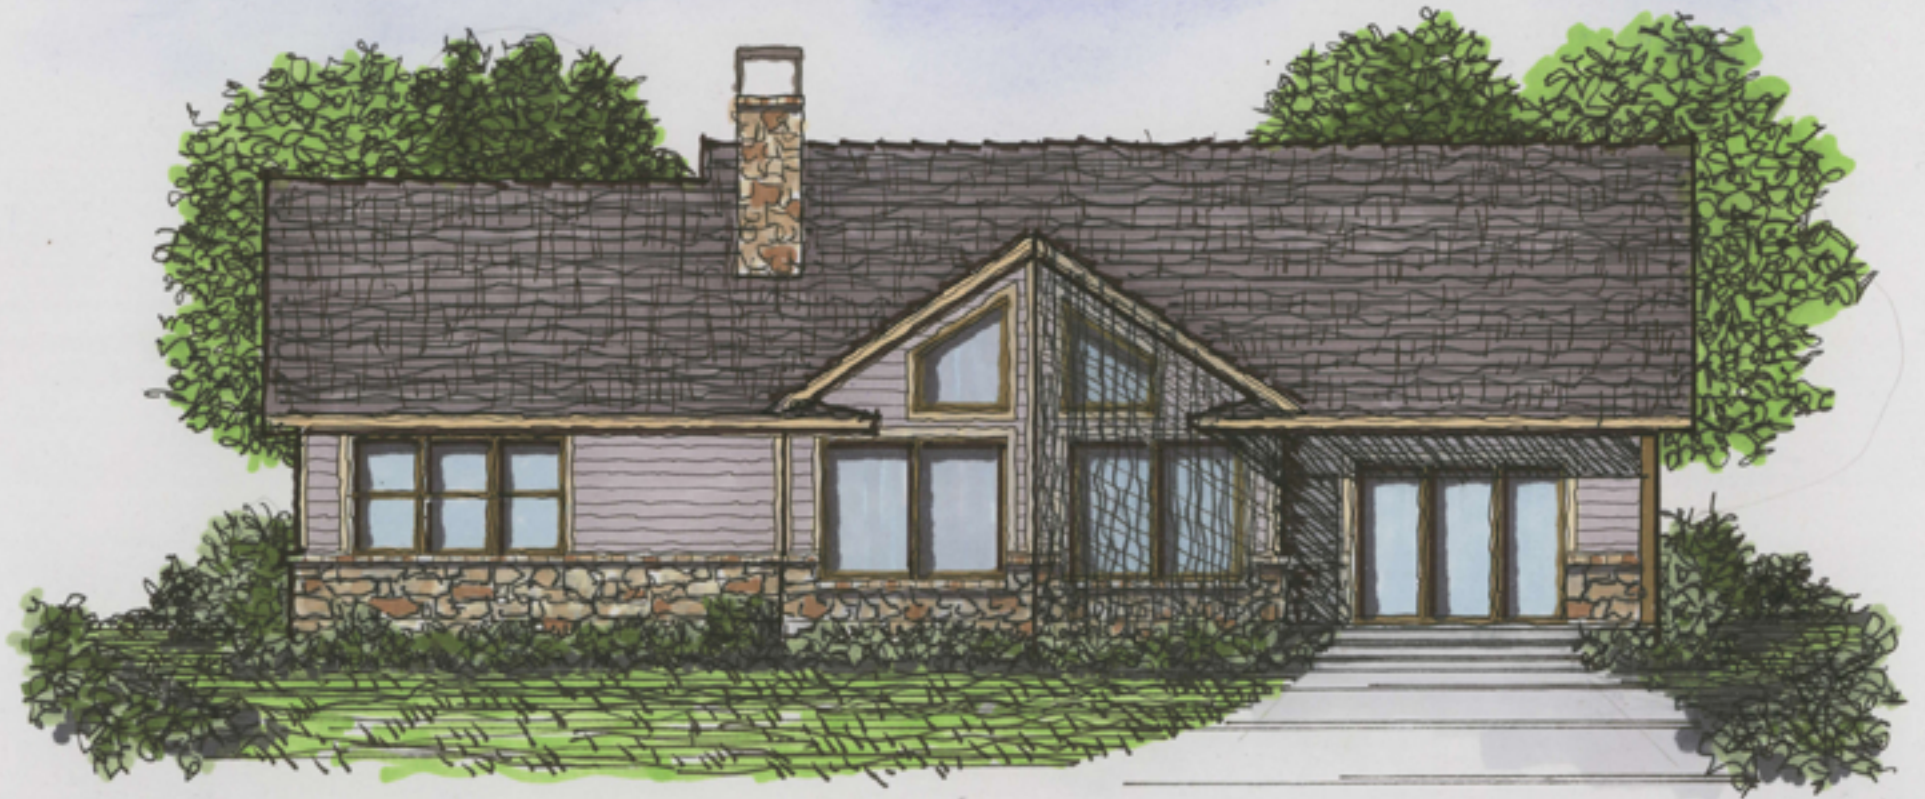

Amber Di' Lane Homes

Lakeside Collection

The Crockett

<i>Total Living Area</i>	<i>1714 sq. ft.</i>
<i>Porch</i>	<i>39 sq. ft.</i>
<i>Patio</i>	<i>95 sq. ft.</i>
<i>Total Under Roof</i>	<i>1848 sq. ft.</i>